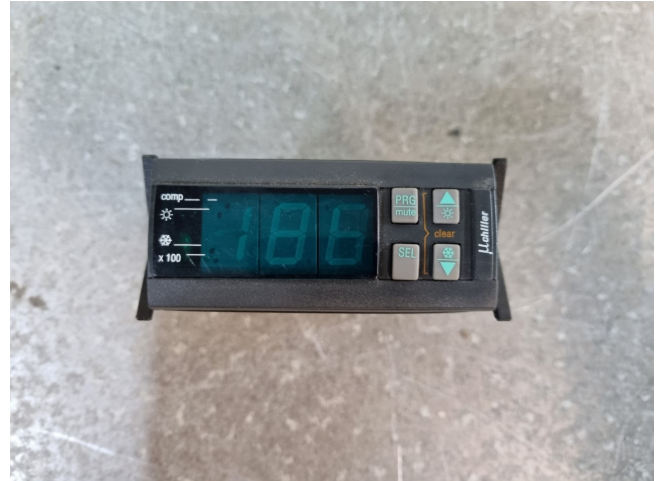

Carel MCHTER00L0

Specifications

Merk	Carel
Type	MCHTER00L0
Spec.	Controller
Stock	1

Description

Used Carel MCHTER00L0

Gebruikte Carel MCHTER00L0 regelaar.
Versie 1.0